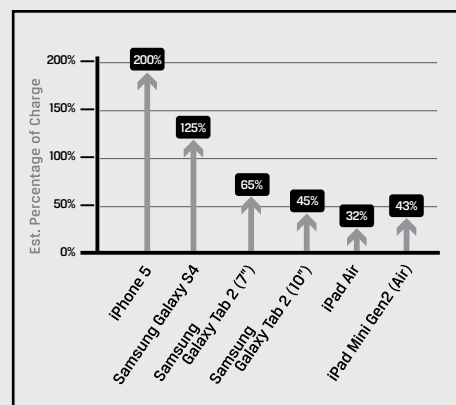

Carregue seu telefone/tablet