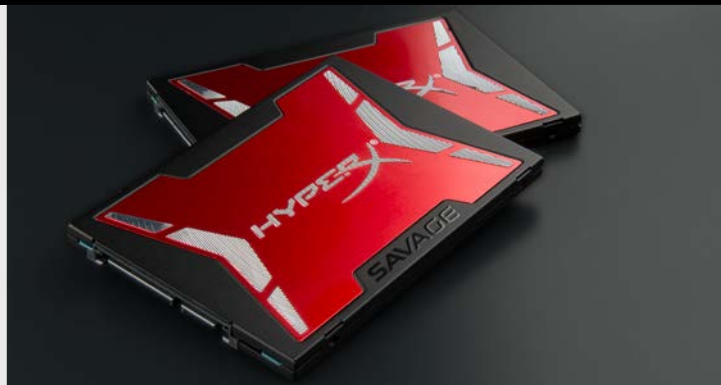

仕様

- > フォームファクター — 2.5インチ
- > インターフェイス — SATA Rev. 3.0 (6Gb/秒) – SATA Rev. 2.0 (3Gb/秒)との後方互換性あり
- > 容量¹ — 240GB、480GB、960GB
- > コントローラー — Phison PS3110-S10
- > ベースライン性能² —

圧縮データ転送 (ATTO)

読み取り速度560MB/秒、書き込み速度530MB/秒

非圧縮データ転送 (AS-SSDおよびCrystalDiskMark)

240GB — 読み取り速度520MB/秒、書き込み速度510MB/秒

480GB — 読み取り速度520MB/秒、書き込み速度500MB/秒

960GB — 読み取り速度520MB/秒、書き込み速度490MB/秒

IOMETER 最大ランダム 4k 読み取り/書き込み

240GB — 最大100,000/最大89,000 IOPS

480GB — 最大100,000/最大88,000 IOPS

960GB — 最大99,000/最大89,000 IOPS

ランダム4k読み取り/書き込み

240GB — 最大93,000/最大89,000 IOPS

480GB — 最大92,000/最大89,000 IOPS

960GB — 最大97,000/最大89,000 IOPS

PCMARK® Vantage HDD Suite Score

240GB、480GB、960GB — 84,000

PCMARK® 8 Storage Bandwidth

240GB、480GB — 223MB/秒、960GB — 260MB/秒

PCMARK® 8 Storage Score

240GB、480GB — 4,940、960GB — 4,970

Anvil Total Score (非圧縮ワークロード)

240GB、480GB — 4,700、960GB — 5,000

- > 消費電力 — アイドル時 0.39W / 平均 0.5W / 読み取り時 1.4W (最大) / 書き込み時 4.35W (最大)
- > 保管温度 — -40°C~85°C
- > 動作温度 — 0°C~70°C
- > 寸法 — 100.0mm x 69.9mm x 7.0mm
- > 重さ — 240GB、480GB — 96g、960GB — 92g
- > 耐振性(動作時) — 2.17G (ピーク時、7~800Hz)
- > 耐振性(非動作時) — 20G (ピーク時、10~2000Hz)
- > 耐用期間 — MTBF (平均故障間隔): 100万時間
- > 保証/サポート — 3年保証、無料テクニカルサポート
- > 書き込みバイト総数 (TBW)³ — 240GB:306TB 1.19 DWPD⁴
  480GB:416TB 0.81 DWPD⁴
  960GB:681TB 0.66 DWPD⁴

HYPERX製品番号

スタンドアロンドライブ:

SHSS37A/240G

SHSS37A/480G

SHSS37A/960G

アップグレードバンドルキット:

SHSS3B7A/240G

SHSS3B7A/480G

SHSS3B7A/960G

パッケージ内容

スタンドアロン:

- 2.5インチSSD

- 3.5インチブラケットおよびマウント用ネジ

- ハードドライブクローニングソフトウェア – ダウンロードクーポン⁵

- 7ミリ→9.5ミリアダプター

アップグレードバンドルキット:

- 2.5インチSSD

- 2.5インチUSB 3.0外付けケース

- 3.5インチブラケットおよびマウント用ネジ

- SATAデータケーブル

- ハードドライブクローニングソフトウェア – ダウンロードクーポン⁵

- マルチビットドライバ

- 7ミリ→9.5ミリアダプター

本SSDは、デスクトップパソコンおよびノートブックパソコンのワークロード用に設計されています。サーバー環境での使用は意図していません。

1 フラッシュストレージデバイスに関する上記容量の一部は、フォーマットおよびその他の機能で使われるため、データ保管には使用できません。そのため、実際にデータストレージに使用可能な容量は、製品について記載されている容量より少なくなります。詳細については、キングストン・フラッシュメモリガイド(kingston.com/flashguide)をご覧ください。

2 SATA Rev. 3.0マザーボードを使用した「規定パフォーマンス」に基づきます。速度はホストハードウェア、ソフトウェア用途によって異なります。IOMETERランダム4k読み取り/書き込みは、8GB/バージョンをベースにしています。

3 書き込みバイト総数(TBW)は、JEDEC Client Workload (JESD219A)に基づきます。

4 1日あたりのドライブ書き込み (DWPD: Drive Writes Per Day)。

5 対応OS: Windows® 10, 8.1, 8, 7 (SP1)

HyperXはKingstonのゲーミングブランドです。

本書は予告なく変更されることがあります。

©2017 Kingston Technology Far East Co. Ltd (Asia Headquarters) No. 1-5, Li-Hsin Rd. 1, Science Park, Hsin Chu, Taiwan.

無断複写・転載厳禁。すべての商標および登録商標は、各所有者に帰属します。 MKD-306.1 JP