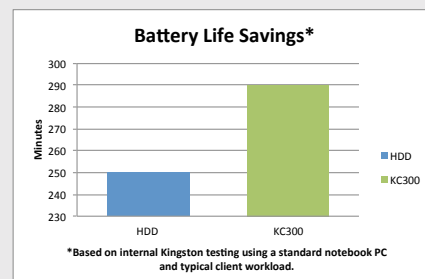

Características/especificações no verso >>