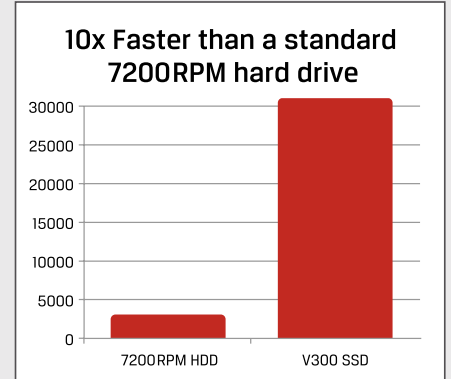

SSDNow V300

kingston.com/ssd

Bilgisayarınızı canlandırın.

Eski sabit diskinizi bir Kingston® SSDNow V300 katı hal sürücüsü ile değiştirerek bilgisayarınızdan daha fazla yararlanın ve mevcut yatırımınızı koruyun. Sisteminizin performansını önemli ölçüde arttırmanın en uygun maliyetli yoludur ve verilerinizi yeni bir sisteme geçirmekten daha kolaydır.

SSDNow V300'de, iki önde gelen SSD markasından en iyi kaliteyi ve güvenilirliği elde etmek için Kingston için özelleştirilen ve yeni nesil Flash bellekler için en iyi duruma getirilmiş LSI® SandForce® denetleyici bulunmaktadır. Katı hal bileşenlerle yapılandırıldığında ve hiçbir hareketli parçaya sahip olmadığından darbelere karşı dayanıklıdır ve düşmelere ve çarpmalara karşı dayanıklıdır.

SSDNow V300, kolayca takılır ve dosyalarınızı ve İşletim Sisteminizi dakikalar içinde kopyalayacak yazılım dahil olmak üzere ihtiyaç duyduğunuz tüm aksesuarları içeren kitler halinde sunulmaktadır. Üç yıl garanti, ücretsiz teknik destek ve efsanevi Kingston güvenilirliğiyle sunulmaktadır.

- > Uygun maliyetli sistem yükseltmesi
- > Sisteminizin performansını arttırır
- > Bilgisayar yatırımınızı en üst düzeye çıkarır

PCMark® Vantage, Advanced Edition, HDD Test Suite'ni temel almaktadır

Özellikler/teknik özellikler arkada >>