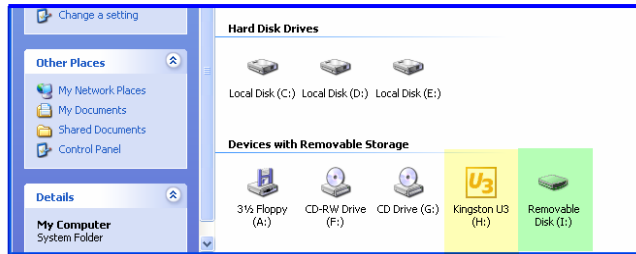

圖 5

- Download Programs (下載程式) 選項可以將您直接帶至 U3 Download Central (下載中心)，您可以在此購買最新的 U3 相容應用程式並將它們直接下載至 U3 DataTraveler Smart Drive。

- U3 DataTraveler Smart Drive 分割成兩個磁碟機。
 - **Kingston U3**：包含 U3 系統檔案的唯讀分割區。
 - **Removable Disk (卸除式磁碟)**：用於儲存檔案和資料夾的讀/寫分割區。
- 只需簡單的拖放操作即可將檔案和資料夾傳送至 U3 DataTraveler Smart Drive。若要存取卸除式磁碟機，請遵循以下的說明進行操作。
 - 連按兩下「我的電腦」公用程式。
 - 將檔案直接拖放至 Removable Disk (卸除式磁碟) 圖示。