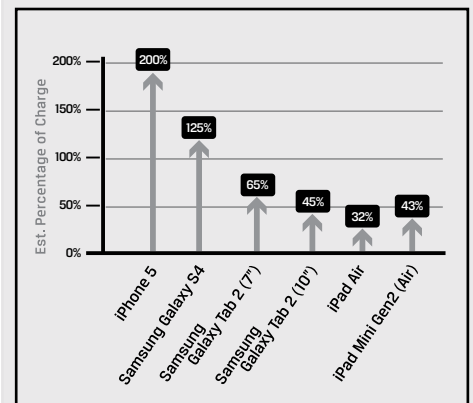

Caricabatteria per smartphone/tablet