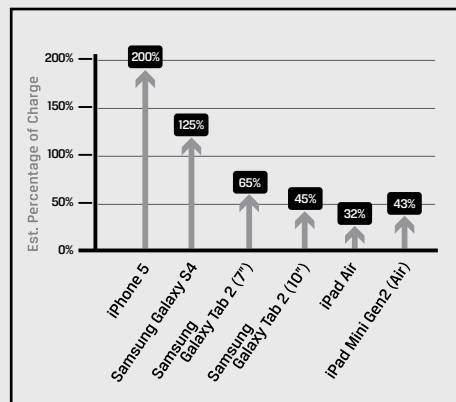

電話/タブレットの充電