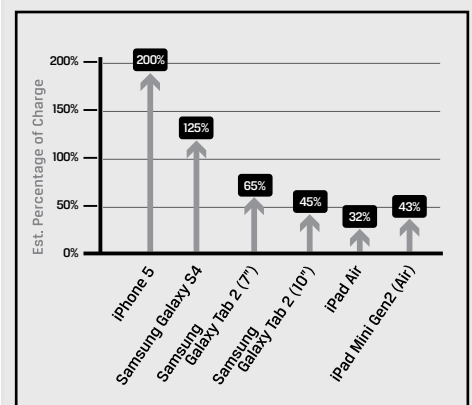

Cargue su teléfono/tablet