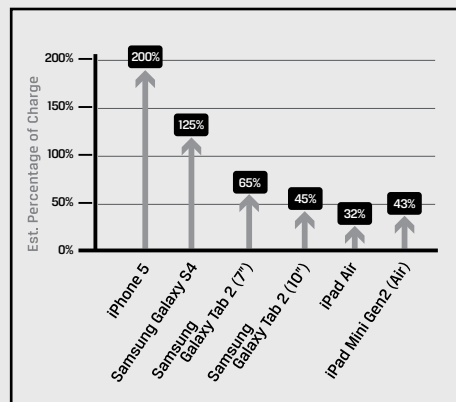

ชาร์จโทรศัพท์/แท็บเล็ต