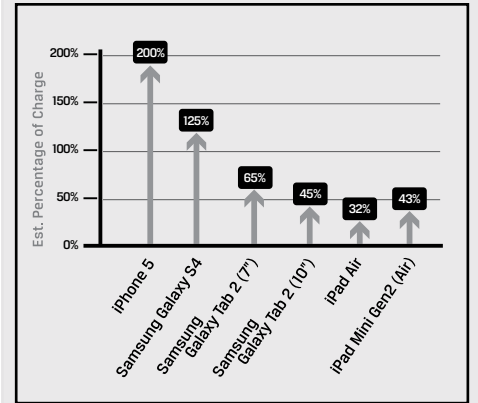

Telefonunuzu/tabletinizi şarj edin