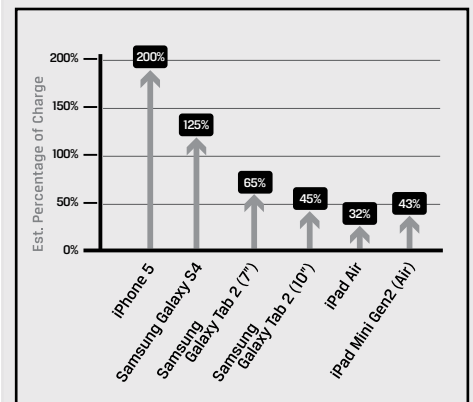

Sạc điện thoại/máy tính bảng