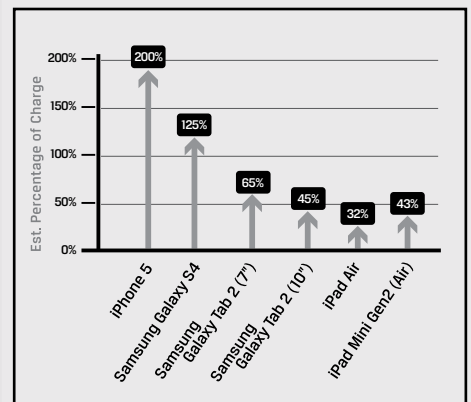

Sạc điện thoại/máy tính bảng