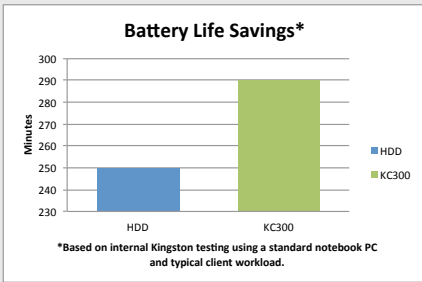

Dysk KC300 wyposażony jest w atrybuty SMART klasy korporacyjnej, które śledzą dane o zużyciu, pozostałym czasie eksploatacji, wzmocnieniu zapisu i całkowitej liczbie zapisanych bajtów, co pozwala monitorować obciążenie robocze i kondycję dysku. Funkcja zaawansowanej ochrony integralności danych obejmuje technologie DuraWrite™ i RAISE™ zapewniające dłuższy okres eksploatacji danych i dysku.

Dysk KC300 obsługuje standardy TCG Opal 2.0 i IEEE 1667 oraz Microsoft eDrive, co sprawia, że jest to idealne rozwiązanie dla firm stosujących scentralizowane oprogramowanie zarządzające polityką bezpieczeństwa, odzyskiwaniem haseł, wymaganą przepisami archiwizacją materiałów, automatycznymi aktualizacjami oraz tworzeniem i usuwaniem kont użytkowników⁵.

Dysk KC300 posiada fizyczny identyfikator zabezpieczający PSID (Physical Security ID) naniesiony na jego etykiecie. Identyfikator ten może posłużyć do przywrócenia domyślnych ustawień fabrycznych zarządzanego dysku.

- > Jeden z najbardziej energooszczędnych dysków SSD na rynku
- > Wbudowana funkcja zaawansowanej ochrony integralności danych
- > Atrybuty SMART klasy korporacyjnej ułatwiają monitorowanie stanu dysku
- > Obsługa standardów TCG Opal 2.0 i IEEE 1667