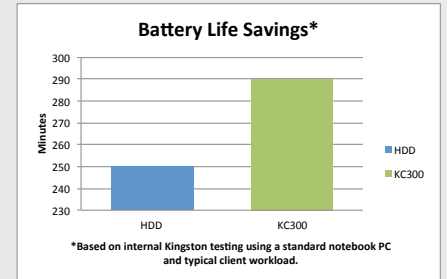

Özellikler/teknik özellikler arka taraftadır >>