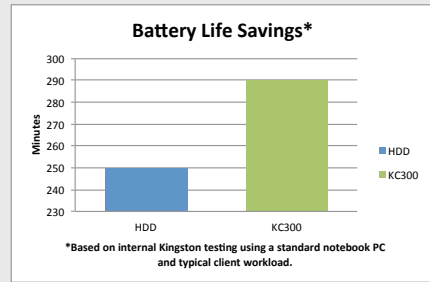

PERFORMANCE PC ENERGY-EFFICIENT PERFORMANCE
STORE SSD NOW STORE PERFORMANCE
FLASH DURABLE MEMORY RAISE
FLASH SOLID-STATE DRIVE DURAWRITE
KC300

SSDNow KC300

發揮更多電腦效能。

Kingston® KC300 SSDNow 固態硬碟是目前市面上最省電的固態硬碟之一。與傳統硬碟相比，它可延長高達 40 分鐘的電池續航力*，同樣充一次電，但可用時間更長。

KC300 提供企業級 SMART 管理技術，能追蹤耗損範圍差異、固態硬碟剩餘壽命、寫入放大及總寫入位元組，藉此分析您的工作負載並監測固態硬碟的狀態。它採用先進的資料完整性保護技術，包括 DuraWrite™ 及 RAISE™，可以延長資料及固態硬碟的壽命。

KC300 支援 TCG Opal 2.0、IEEE 1667 和 Microsoft eDrive，適合用於集中管理安全性政策、密碼復原、合規性記錄、自動更新和使用者建立刪除等功能。⁵

KC300 在磁碟機標籤上印有實體安全性 ID (PSID)，這可讓使用者回復為原廠預設值。

- > 市場上最省電的固態硬碟之一
- > 內建先進的資料完整性防護功能
- > 企業級 SMART 管理技術讓您輕鬆監控固態硬碟
- > 支援 TCG Opal 2.0 和 IEEE 1667