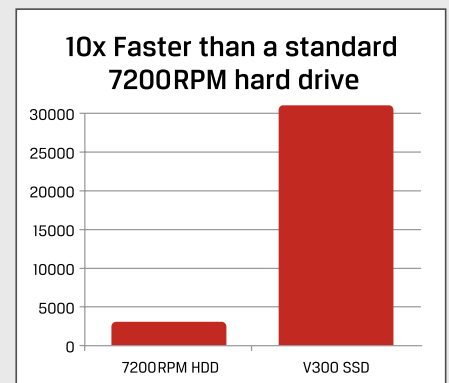

SSDNow V300

kingston.com/ssd

使您的计算机焕发活力。

将旧硬盘更换为金士顿® SSDNow V300 固态硬盘，发掘计算机的更多潜能，最大化现有投资。这种最为经济有效的方式可以极大提升系统响应——相比将数据转移到新系统，更不容易造成损失。

SSDNow V300 采用了一个为金士顿定制的 LSI® SandForce® 控制器，针对下一代闪存进行了优化，可以通过 2 个领先的 SSD 品牌提供最高的质量和可靠性。由于其使用固态组件制造，没有活动零件，因此可以防震且经受跌落和磕碰。

SSDNow V300 安装简易，可选购升级套件组合，内含所有安装必要配件及克隆软件，可快速复制文件及操作系统。提供三年保固、免费技术支持以及金士顿品牌享誉业界的品质保证。

› 经济有效的系统升级

› 让您的系统响应速度更快

› 最大程度利用您的计算机投资

基于 PCMark® Vantage 高级版硬盘测试套件

请参阅背面之产品特性/规格 >>